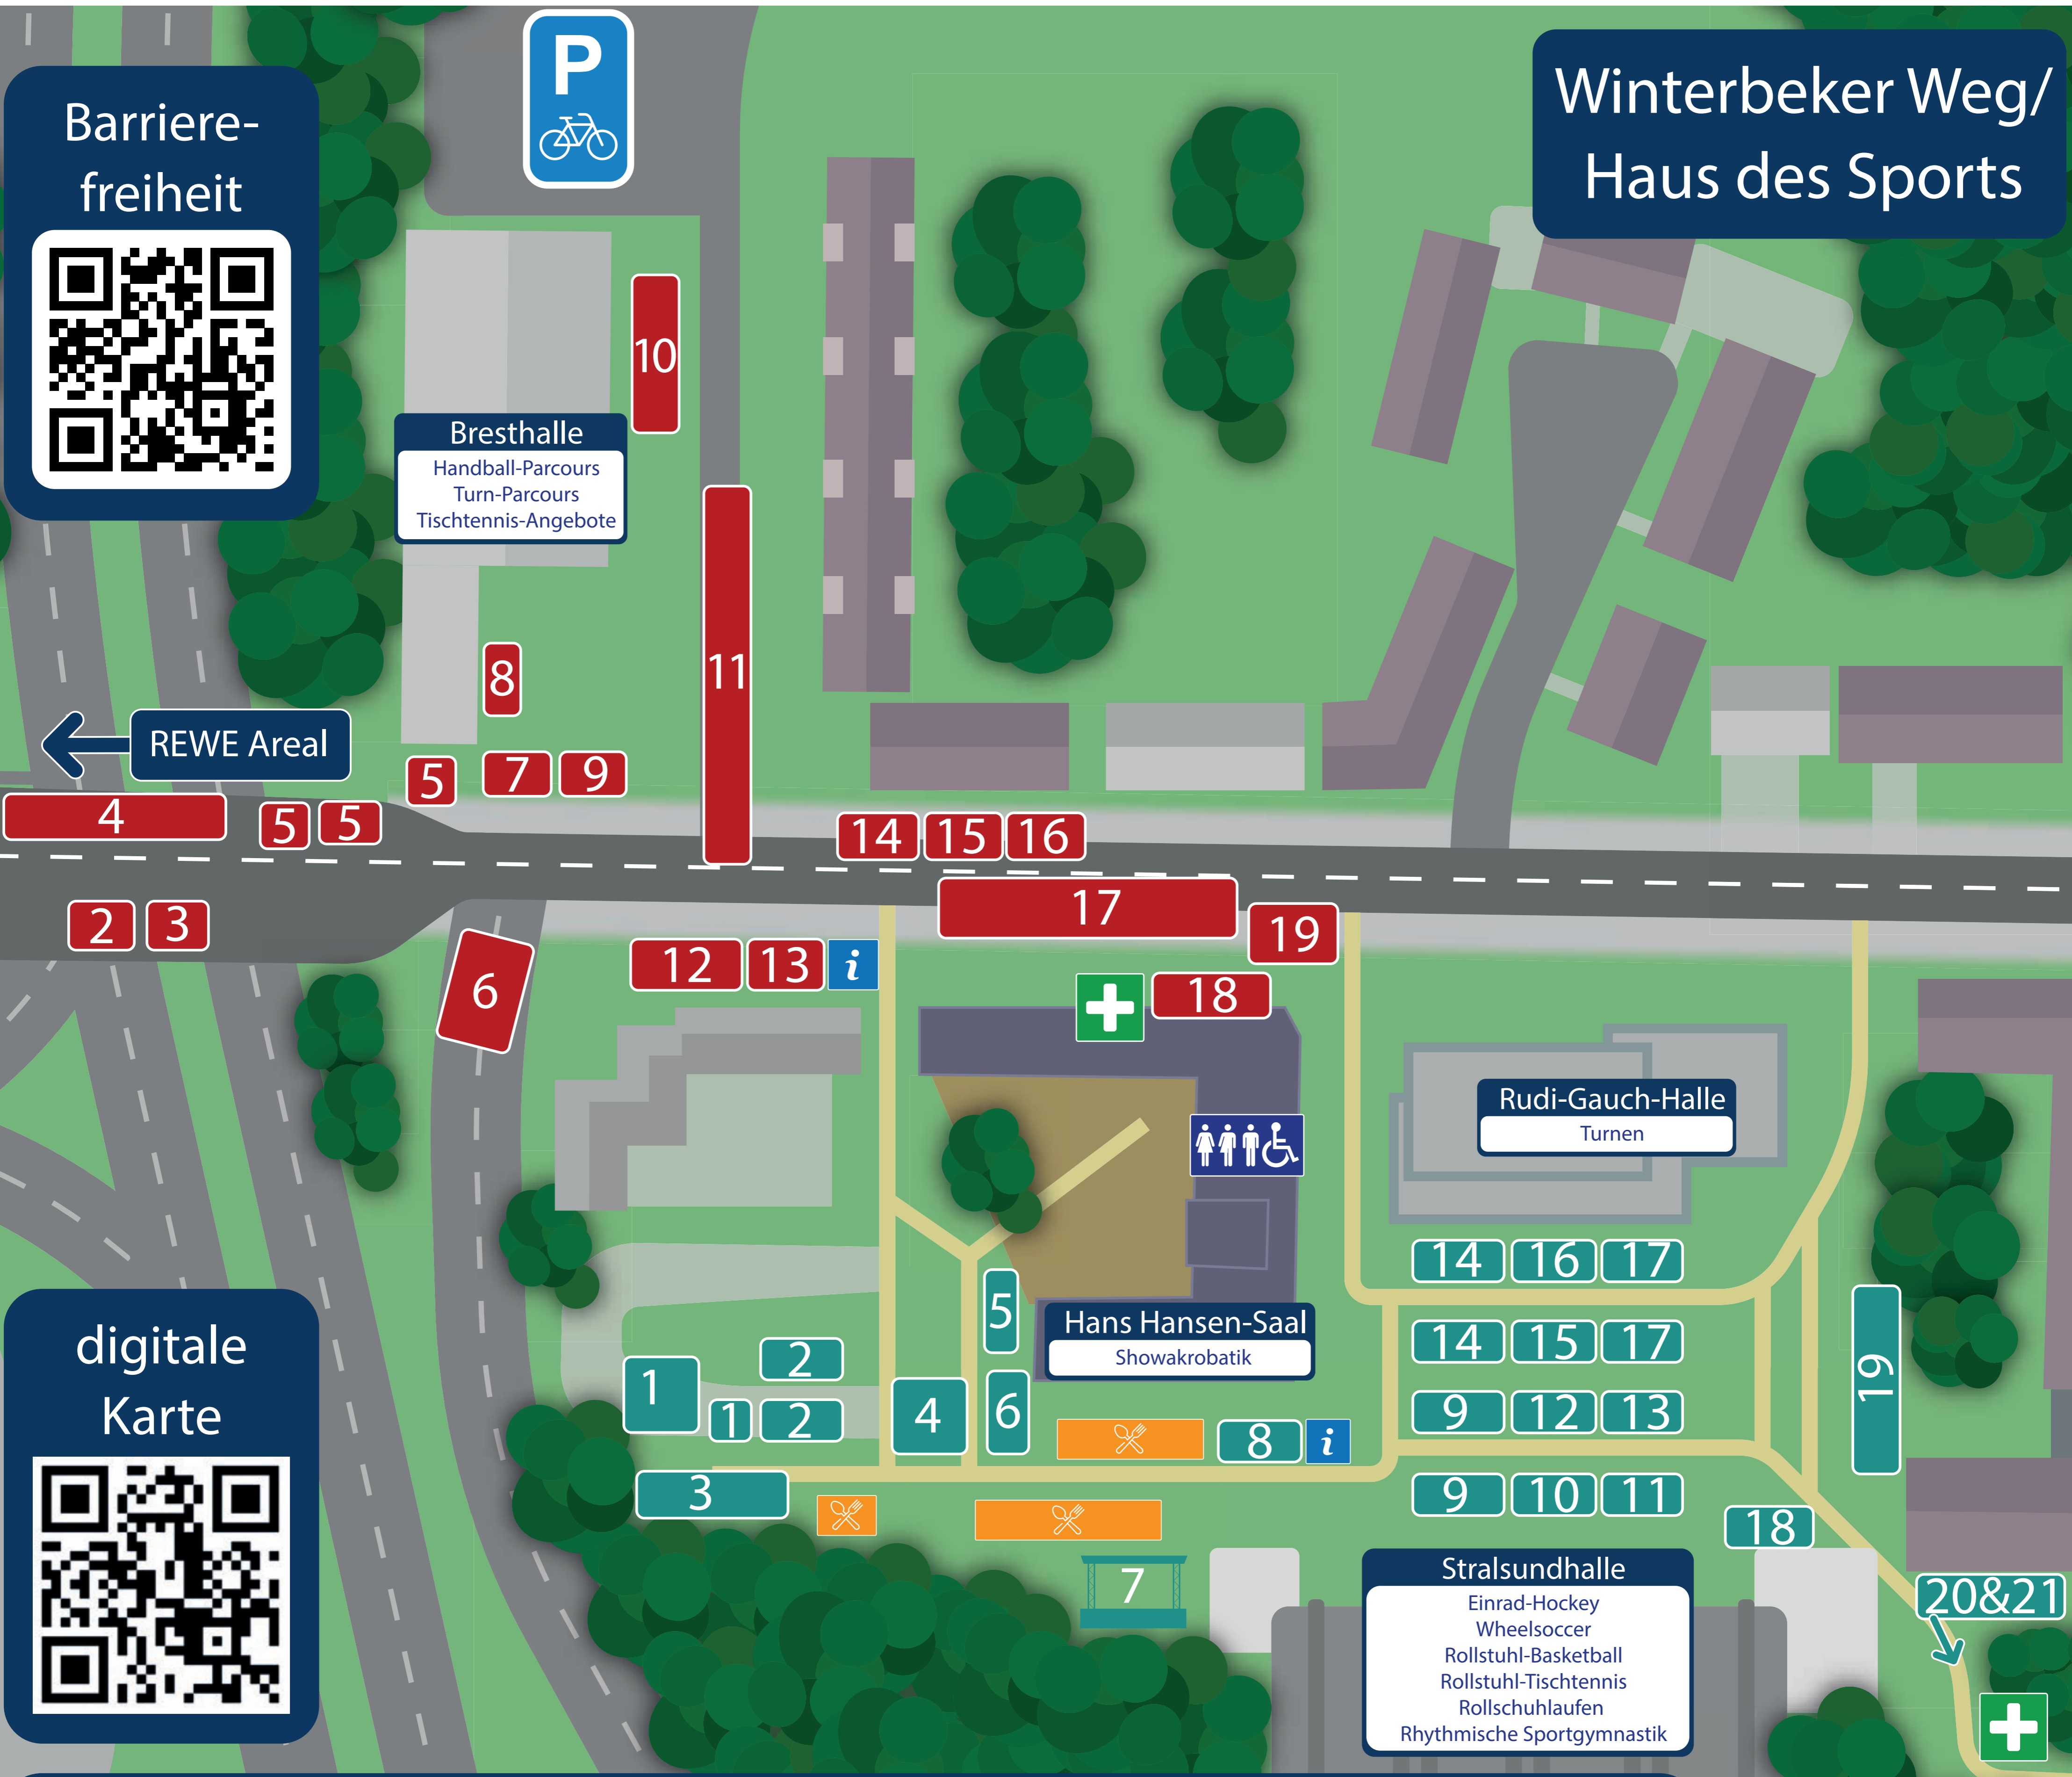

Moorteichwiese

Haus des Sports

Barrierefreiheit

digitale Karte

-  Sanitätsdienst
-  Gastronomie
-  Moorteichwiese
-  Information
-  WC
-  Fahrradparkplatz (bewacht)

- 1: Deutsches Sportabzeichen/ Mini Sportabzeichen
- 2: Inklusions- und Jugendfußballturnier
- 3: Kinderfußballfeld/ Bundesligamemory
- 4: Frauen-/ Mädchenfußball
- 5: Tschip
- 6: Mini Sportabzeichen/ Fit und Fun
- 7: Charity Lauf
- 8: Fußball-Dartspiel
- 9: Massagen
- 10: Entspannung und Läufer-Verpflegung
- 11: Infostand
- 12: Mountainbike-Parcours

Herzlich Willkommen!

Barrierefreiheit

digitale Karte

Sanitätsdienst	Gastronomie	Winterbeker Weg	Fahrradparkplatz (bewacht)
Information	WC	Haus des Sports	

- | | | |
|--|---|--|
| <ul style="list-style-type: none"> 1: Quattro-Highjump 2: Tischtennis 3: Bungee-Run 4: Hüpfburg 5: Rollstuhl-Parcours 6: Lichtschwert-Workshop 7: Bühne 8: Infostand 9: Mini-Tischtennis/ Slacklining/ Disc-Golf 10: Sportstation 11: Skat 12: Kinderschminken/ Malen 13: Alltagsfitnessstest/ Parksportabzeichen | <ul style="list-style-type: none"> 14: Billiard 15: Hüpfburg 16: Schach 17: Tauchen/ Flossenschwimmen 18: Rollkunstlauf 19: Rollstuhl-Parcours 20: Rollbahn für Kinder 21: Puppentheater 2: Aktion Zahnprävention 3: Indoor Cycling 4: Drachenboot 5: Subsoccer Bolzbox/ Smothie-Bike 6: Busziehen/ Bobbycar- Parcours | <ul style="list-style-type: none"> 7: Hüpfburg 8: Sportmobil 9: Calisthenics 10: Budosport 11: Vielfältige Sportangebote 12: Inline-Skater-Hockey 13: Infostand 14: Squash 15: Kletterwand 16: Radsport 17: Kleinfeldtennis 18: Kegeln 19: Sportmobil |
|--|---|--|

Herzlich Willkommen!

Barrierefreiheit

digitale Karte

Sanitätsdienst	Gastronomie	Winterbeker Weg	Fahrradparkplatz (unbewacht)
Information	WC	REWE Areal	

- 1: 3x3-Basketball
- 2: Inklusions-Mitmachangebote
- 3: Floorball
- 4: Kanusport/ Tischfußball/ Inklusionssport
- 5: Bühne "TanzPlaza"
- 6: Kranballon
- 7: Rollstuhl-Parcours